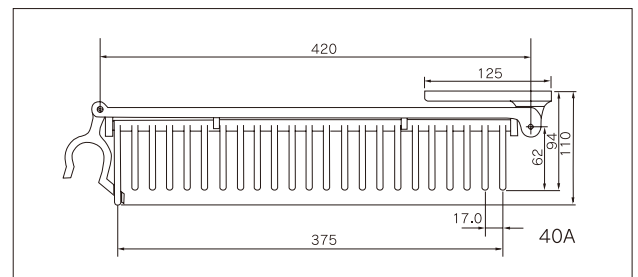

## 固定式 ホース架

DR-2 (ZDC製)

40A・50A・65A

※上記図面寸法は標準図を示す。

※記載事項は予告なく変更することがありますので、ご了承ください。