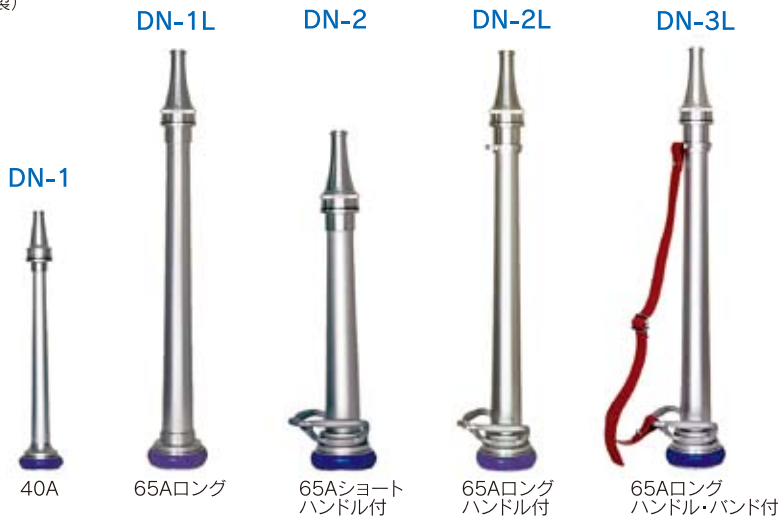

# ノズル/ホース架

FIRE HOSE NOZZLES & HOSE RACK

## 差込式ノズル

(AC製)