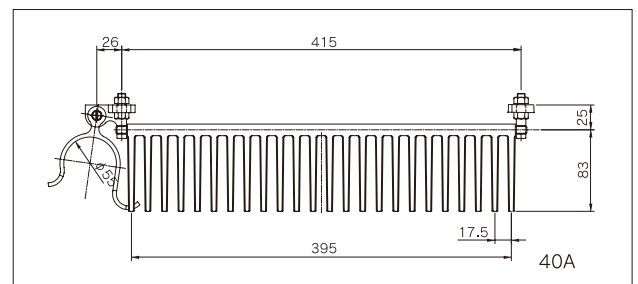

## 回転式 ホース架

DR-1 (ZDC製)

40A

## 固定式 ホース架

DR-2 (ZDC製)

40A・50A・65A

※上記図面寸法は標準図を示す。

※記載事項は予告なく変更することがありますので、ご了承ください。