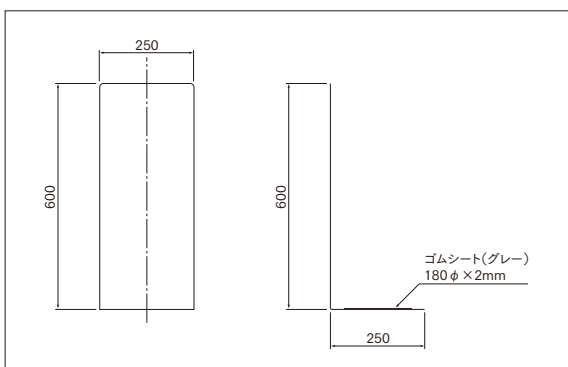

カラー：ホワイト
材質：スチール 1.2t

DS-1000WH-GR

カラー：白御影調
材質：スチール 1.2t

DS-1000BL-GR

カラー：黒御影調
材質：スチール 1.2t

DS-1000RE-GR

カラー：赤御影調
材質：スチール 1.2t

※標準シールとの併用をお薦めします。(カタログP41参照)
※上記図面寸法は標準図を示す。