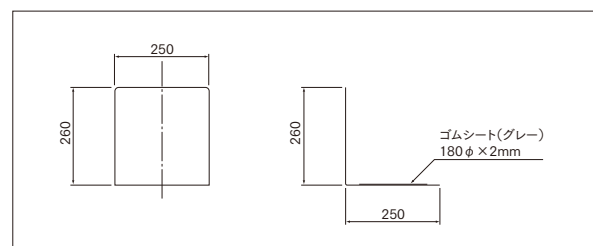

カラー：ホワイト
材質：スチール 1.2t

DS-2000WH-GR

カラー：白御影調
材質：スチール 1.2t

DS-2000BL-GR

カラー：黒御影調
材質：スチール 1.2t

DS-2000RE-GR

カラー：赤御影調
材質：スチール 1.2t

※標準シールとの併用をお薦めします。(カタログP41参照)

※上記図面寸法は標準図を示す。

※記載事項は予告なく変更することがありますので、ご了承ください。