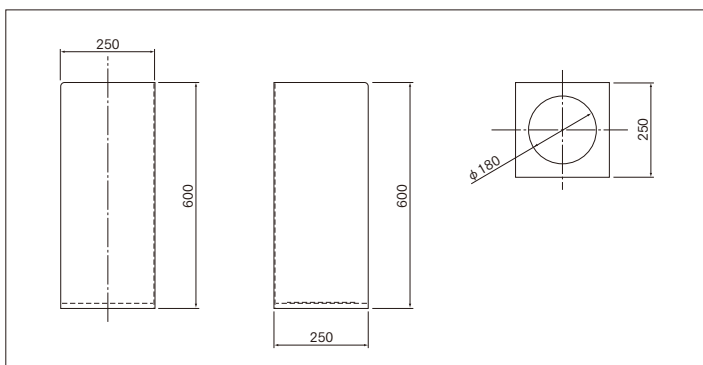

※標準シールとの併用をお薦めします。(カタログP41参照)
※上記図面寸法は標準図を示す。

※記載事項は予告なく変更することがありますので、ご了承ください。