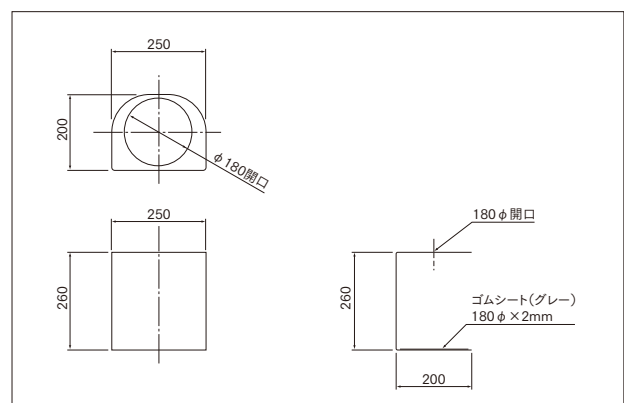

※標準シールとの併用をお薦めします。(カタログP41参照)

※上記図面寸法は標準図を示す。

※記載事項は予告なく変更することがありますので、ご了承ください。