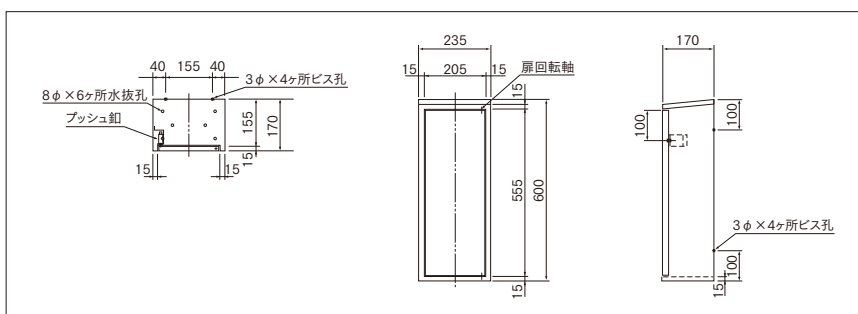

カラー：黒御影調
材質：スチール 0.6t

DS-5000PURE-GR

カラー：赤御影調
材質：スチール 0.6t

※標準シールとの併用をお薦めします。(カタログP41参照)
※上記図面寸法は標準図を示す。

※記載事項は予告なく変更することがありますので、ご了承ください。